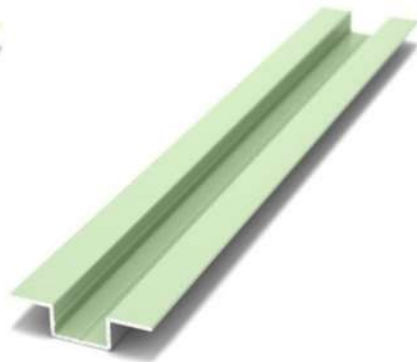

ДЕКОРАТИВНЫЙ АЛЮМИНИЕВЫЙ ПРОФИЛЬ ДЛЯ
АНТИВАНДАЛЬНЫХ ТРУДНОГОРЮЧИХ ОТДЕЛОЧНЫХ ПАНЕЛЕЙ
ТИПЫ: «ГИПСОВИНИЛ ПВХ», «СМЛ ПВХ», «ГСП ПВХ»
ТУ 23.63.10-002-31024425-2020 – для стен, перегородок, потолков

ЭЛЕКТРОННЫЙ КАТАЛОГ ДЕКОРАТИВНОГО ПРОФИЛЯ

РАЗУМНЫЕ РЕШЕНИЯ ДЛЯ ЛЮБОГО ПОМЕЩЕНИЯ

ОСНОВНОЙ СОЕДИНИТЕЛЬНЫЙ ПРОФИЛЬ ДЛЯ СТЫКОВАНИЯ
ПАНЕЛЕЙ МЕЖДУ СОБОЙ

ОМЕГА ПРОФИЛЬ

Неокрашенный

RAL 9016

RAL 1013

RAL 1015

RAL 6019

RAL 7047

RAL 2004

RAL 6018

RAL 9006

Используется как в вертикальном так и в горизонтальном исполнении для стыковки панелей. Может окрашиваться влюбые цвета по катлогу RAL. Длина хлыста 3000 мм.

РАЗУМНЫЕ РЕШЕНИЯ ДЛЯ ЛЮБОГО ПОМЕЩЕНИЯ