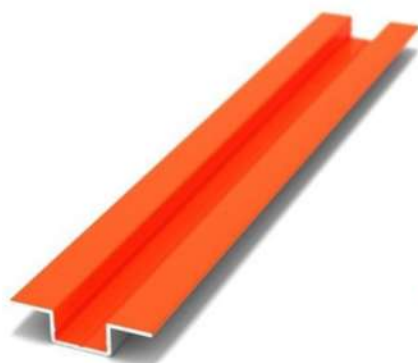

ДЕКОРАТИВНЫЙ АЛЮМИНИЕВЫЙ ПРОФИЛЬ ДЛЯ
АНТИВАНДАЛЬНЫХ ТРУДНОГОРЮЧИХ ОТДЕЛОЧНЫХ ПАНЕЛЕЙ
ТИПЫ: «ГИПСОВИНИЛ ПВХ», «СМЛ ПВХ», «ГСП ПВХ»
ТУ 23.63.10-002-31024425-2020 – для стен, перегородок, потолков

ЭЛЕКТРОННЫЙ КАТАЛОГ ДЕКОРАТИВНОГО ПРОФИЛЯ

РАЗУМНЫЕ РЕШЕНИЯ ДЛЯ ЛЮБОГО ПОМЕЩЕНИЯ

ОСНОВНОЙ СОЕДИНИТЕЛЬНЫЙ ПРОФИЛЬ ДЛЯ СТЫКОВАНИЯ
ПАНЕЛЕЙ МЕЖДУ СОБОЙ

ОМЕГА ПРОФИЛЬ

Неокрашенный

RAL 9016

RAL 1013

RAL 1015

RAL 6019

RAL 7047

RAL 2004

RAL 6018

RAL 9006

Используется как в вертикальном так и в горизонтальном исполнении для стыковки панелей. Может окрашиваться влюбые цвета по катлогу RAL. Длина хлыста 3000 мм.

РАЗУМНЫЕ РЕШЕНИЯ ДЛЯ ЛЮБОГО ПОМЕЩЕНИЯ